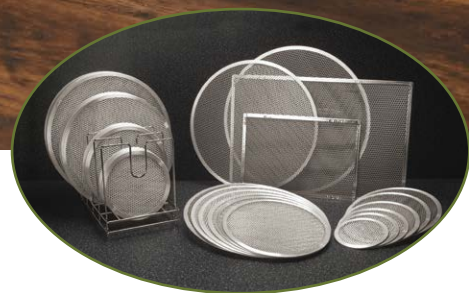

Pizza Screens HOT D

Engineered for high-volume pizza operations, our heavy-duty seamless pizza screens combine a durable one-piece frame with an expanded mesh body to deliver maximum airflow and a consistently cooked crust every time.

Round Heavy-Duty Aluminum

- 18706 6" OD (15.2 cm)
- 18707 7" OD (17.8 cm)
- 18708 8" OD (20.3 cm)
- 18709 9" OD (22.9 cm)
- 18710 10" OD (25.4 cm)
- 18711 11" OD (27.9 cm)
- 18712 12" OD (30.5 cm)
- 18713 13" OD (33 cm)
- 18714 14" OD (35.6 cm)
- 18715 15" OD (38.1 cm)
- 18716 16" OD (40.6 cm)
- 18717 17" OD (43.2 cm)
- 18718 18" OD (45.7 cm)
- 18719 19" OD (48.3 cm)
- 18720 20" OD (50.8 cm)
- 18724* 24" OD (61 cm)
- 18728* 28" OD (71.1 cm)

Rectangular Heavy-Duty Aluminum

- 18731* 11" L x 16" W (27.9 x 40.6 cm)
  Fits half-size bun pan
- 18744* 16" L x 24" W (40.6 x 61 cm)
  Fits full-size bun pan

Pizza Screen Rack D

Inspired by our popular pizza racks on pg. 440, this piece holds up to 96 of our screens. Constructed from 3/16" (0.5 cm) chrome-plated steel rods.

- 18040 14" L x 9" W x 10 1/2" H
  (35.6 x 22.9 x 26.7 cm)

* Not available in seamless construction